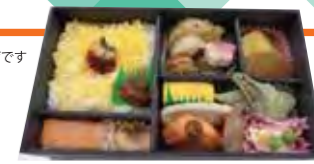

駅弁祭り

大宮駅開業130周年記念弁当をはじめ、JR東日本エリア内の人気の駅弁を販売!

【場所】東西連絡通路特設ブース

3月22日(日)10:00~18:00も開催!

大宮駅開業130周年記念弁当

大宮駅構内店舗でも様々な特典があります

バックスコーピーショップ	ベッカーズ大宮店
電車箱入り焼き菓子5個 900円(税込)~ 3/1(日)~3/31(火)	コーヒー回数券 1000円(税込) 3/16(月)~3/22(日)
アメポテ大宮店	ハニーズバー大宮店・大宮第4ホーム店
ドリンク+おつまみセット 1300円(税込) 3/16(月)~3/22(日)	M・Lサイズ飲料 50円引き 3/16(月)のみ
駅弁屋旨団門/駅弁屋	そば処中山道・いろり庵
130周年記念弁当 1300円(税込) 3/16(月)~(売り切れ次第終了)	食堂車 ビーフカレー 3/1(日)~3/31(火)
NewDays大宮駅構内全店	BOOK EXPRESS大宮店
130周年ボールペンタッチアンドゴー文具セット 3/1(日)~(売り切れ次第終了)	130周年ボールペンタッチアンドゴー文具セットBOOKカバー 3/1(日)~(売り切れ次第終了)
鯛子大宮店	くすりSTATION大宮店
限定フレーバースパイシーカレー 3/1(日)~3/31(火)	一部栄養ドリンク割引 3/1(日)~3/31(火)
シュガーバターの木	アンティアンズ大宮店
限定詰め合わせショコラブリイ 3/1(日)~3/31(火)	130周年記念メープルミルクブリッセル 3/1(日)~3/31(火)
ギフトガーデンディラ大宮店	膳まい大宮店
130周年記念フルセック 3/14(土)~(売り切れ次第終了)	北陸新幹線弁当 3/14(土)~(売り切れ次第終了)
マネケン大宮店	3COINS STATION 大宮店
130周年記念スイートショコラ 3/1(日)~3/31(火)	ノベルティグッズ先着130名様プレゼント (なくなり次第終了) 3/21(土)のみ
ユニクロ大宮駅店	ワッフルズ大宮店
130周年記念特別セール 3/21(土)~(売り切れ次第終了)	ベリーベリーカスタード 3/1(日)~3/31(火)
駅そば (京浜東北線ホーム)	コラソソカフェ
埼玉そば 420円(税込) 3/1(日)~3/31(火)	レジ前商品 全品130円(税込) 3/1(日)~3/31(火)