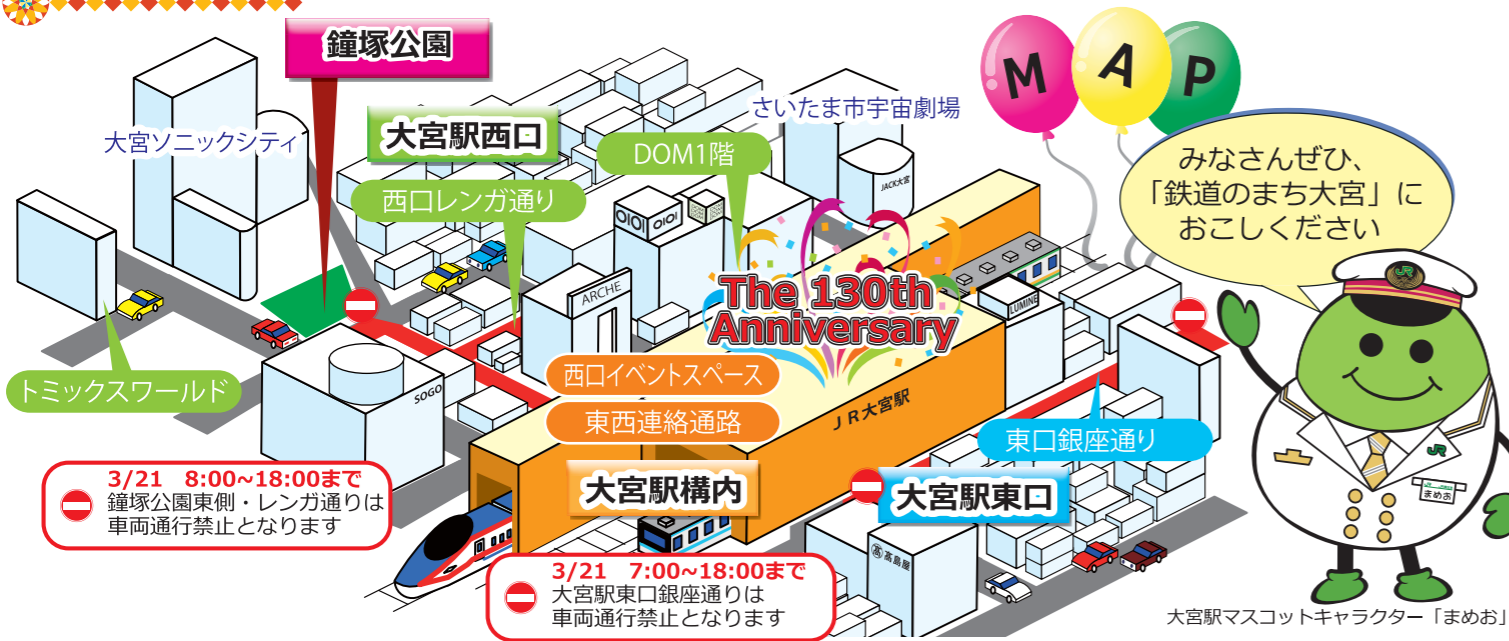

おかげさまで 大宮駅開業130周年記念イベント

明治18(1885)年に大宮駅が開業し、「鉄道のまち大宮」の歴史がはじまりました。開業にあたっては、白井助七氏をはじめ地元の方が私財の提供を申し出るなど、熱心な請願運動を展開しその努力が実ったものです。現在の大宮駅は、JR東日本エリアで多くのお客さまが利用される駅として、まちと共に発展しております。これらをお祝いし、『おかげさまで、大宮駅開業130周年イベント』を、JR東日本大宮支社とさいたま市で共同開催いたします。

3/21 8:00~18:00まで
鐘塚公園東側・レンガ通りは
車両通行禁止となります

3/21 7:00~18:00まで
大宮駅東口銀座通りは
車両通行禁止となります

鐘塚公園特設会場

11:00~11:30 大宮駅開業130周年トークショー

さいたま市清水市長・大宮駅筑波駅長・鉄道ファンとして知られている中川家の中川礼二さんとで繰り広げるトークショーです

清水 勇人 (さいたま市長) 筑波 伸夫 (大宮駅長) 中川家 礼二

大宮駅開業130周年クイズ大会

クイズ正解者にプレゼントをご用意!

よしもとお笑いミニステージ

大宮ラクーンよしもと劇場から出張ライブ開催!

東日本飲食・物販・PRブース

大宮駅からつながる北陸・北海道・東北各地から魅力ある商品・情報をお届けします。

美味しいご当地グルメも出店! ※店内内容に変更する場合がございます
・金沢カレー・仙台牛タン串・北海道味噌ラーメン・横手焼きそば・八戸煎餅汁 ほか

ミ三新幹線 E7系(北陸新幹線)乗車会

鉄道安全教室

安全に鉄道をご利用いただくためのポイントをご説明いたします

JR東日本エリアの郷土芸能披露

※当日のイベント内容については、案内ボード(西口イベントスペース)でご確認ください

3月22日(日)10:00~16:00も開催!

大宮駅東口会場

ミ三新幹線E6系(秋田新幹線)乗車会&子ども制服撮影会

人気のE6系(秋田新幹線)のミ三新幹線が東口銀座通りを走ります
子ども駅長撮影会も開催しています!